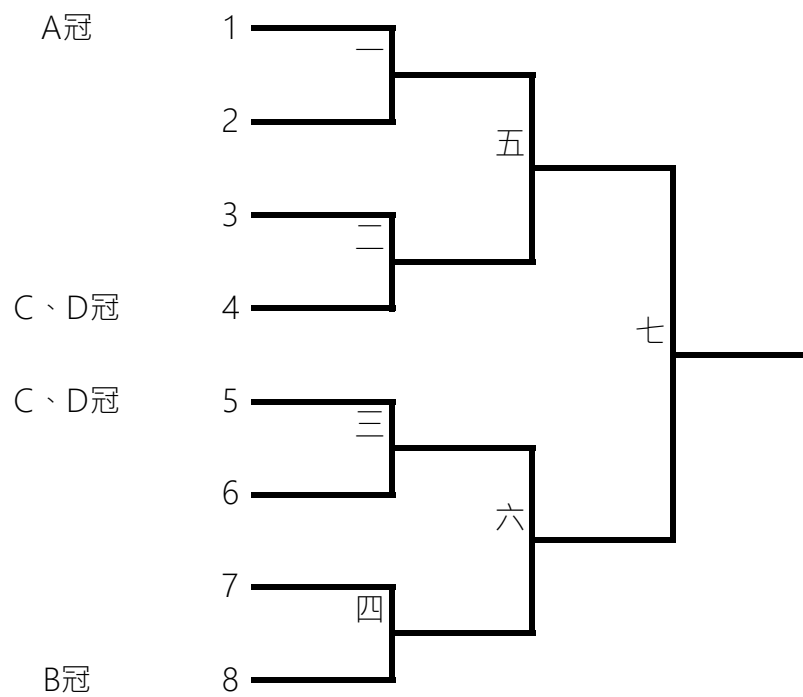

炳組

初賽

組別	隊名	隊名	隊名	隊名
A	成大臥龍	逢甲大學	交大好熟男	台大友緣隊
B	輔大金石	台大藍隊	淡江紅	長庚老馬
C	國防棒棒	北科大紅	中興校友	中山旭昇國際
D	中原藍	師大大師	東吳長青	北科大藍

複賽