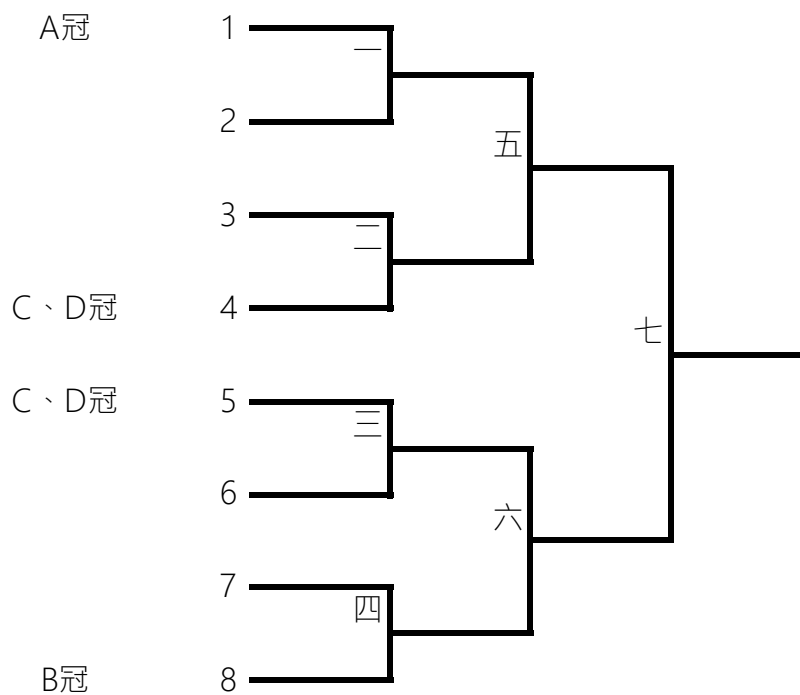

賽程

乙 A 組

初賽

組別	隊名	隊名	隊名	隊名
A	文化華岡草山	朝陽科大A	輔大金石	交大八社烤香腸
B	交大戰神	政大郊遊隊	淡江需要康哥	中原紅
C	高醫沙贊神力集結隊	清大華而不實	台大華德納	北科大家笑科科
D	成大事者不拘小節	高科狼豹隊	台大瑞克林	逢甲大學

複賽